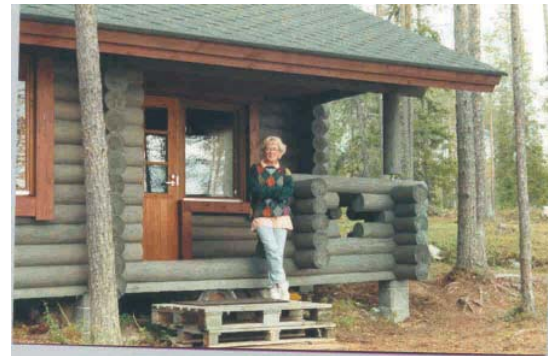

Omakotitalo Lopella.
Seinät: Pihkatex sävy 3139
Räystäät ja vuorilaudat: Hannan öljymaali.